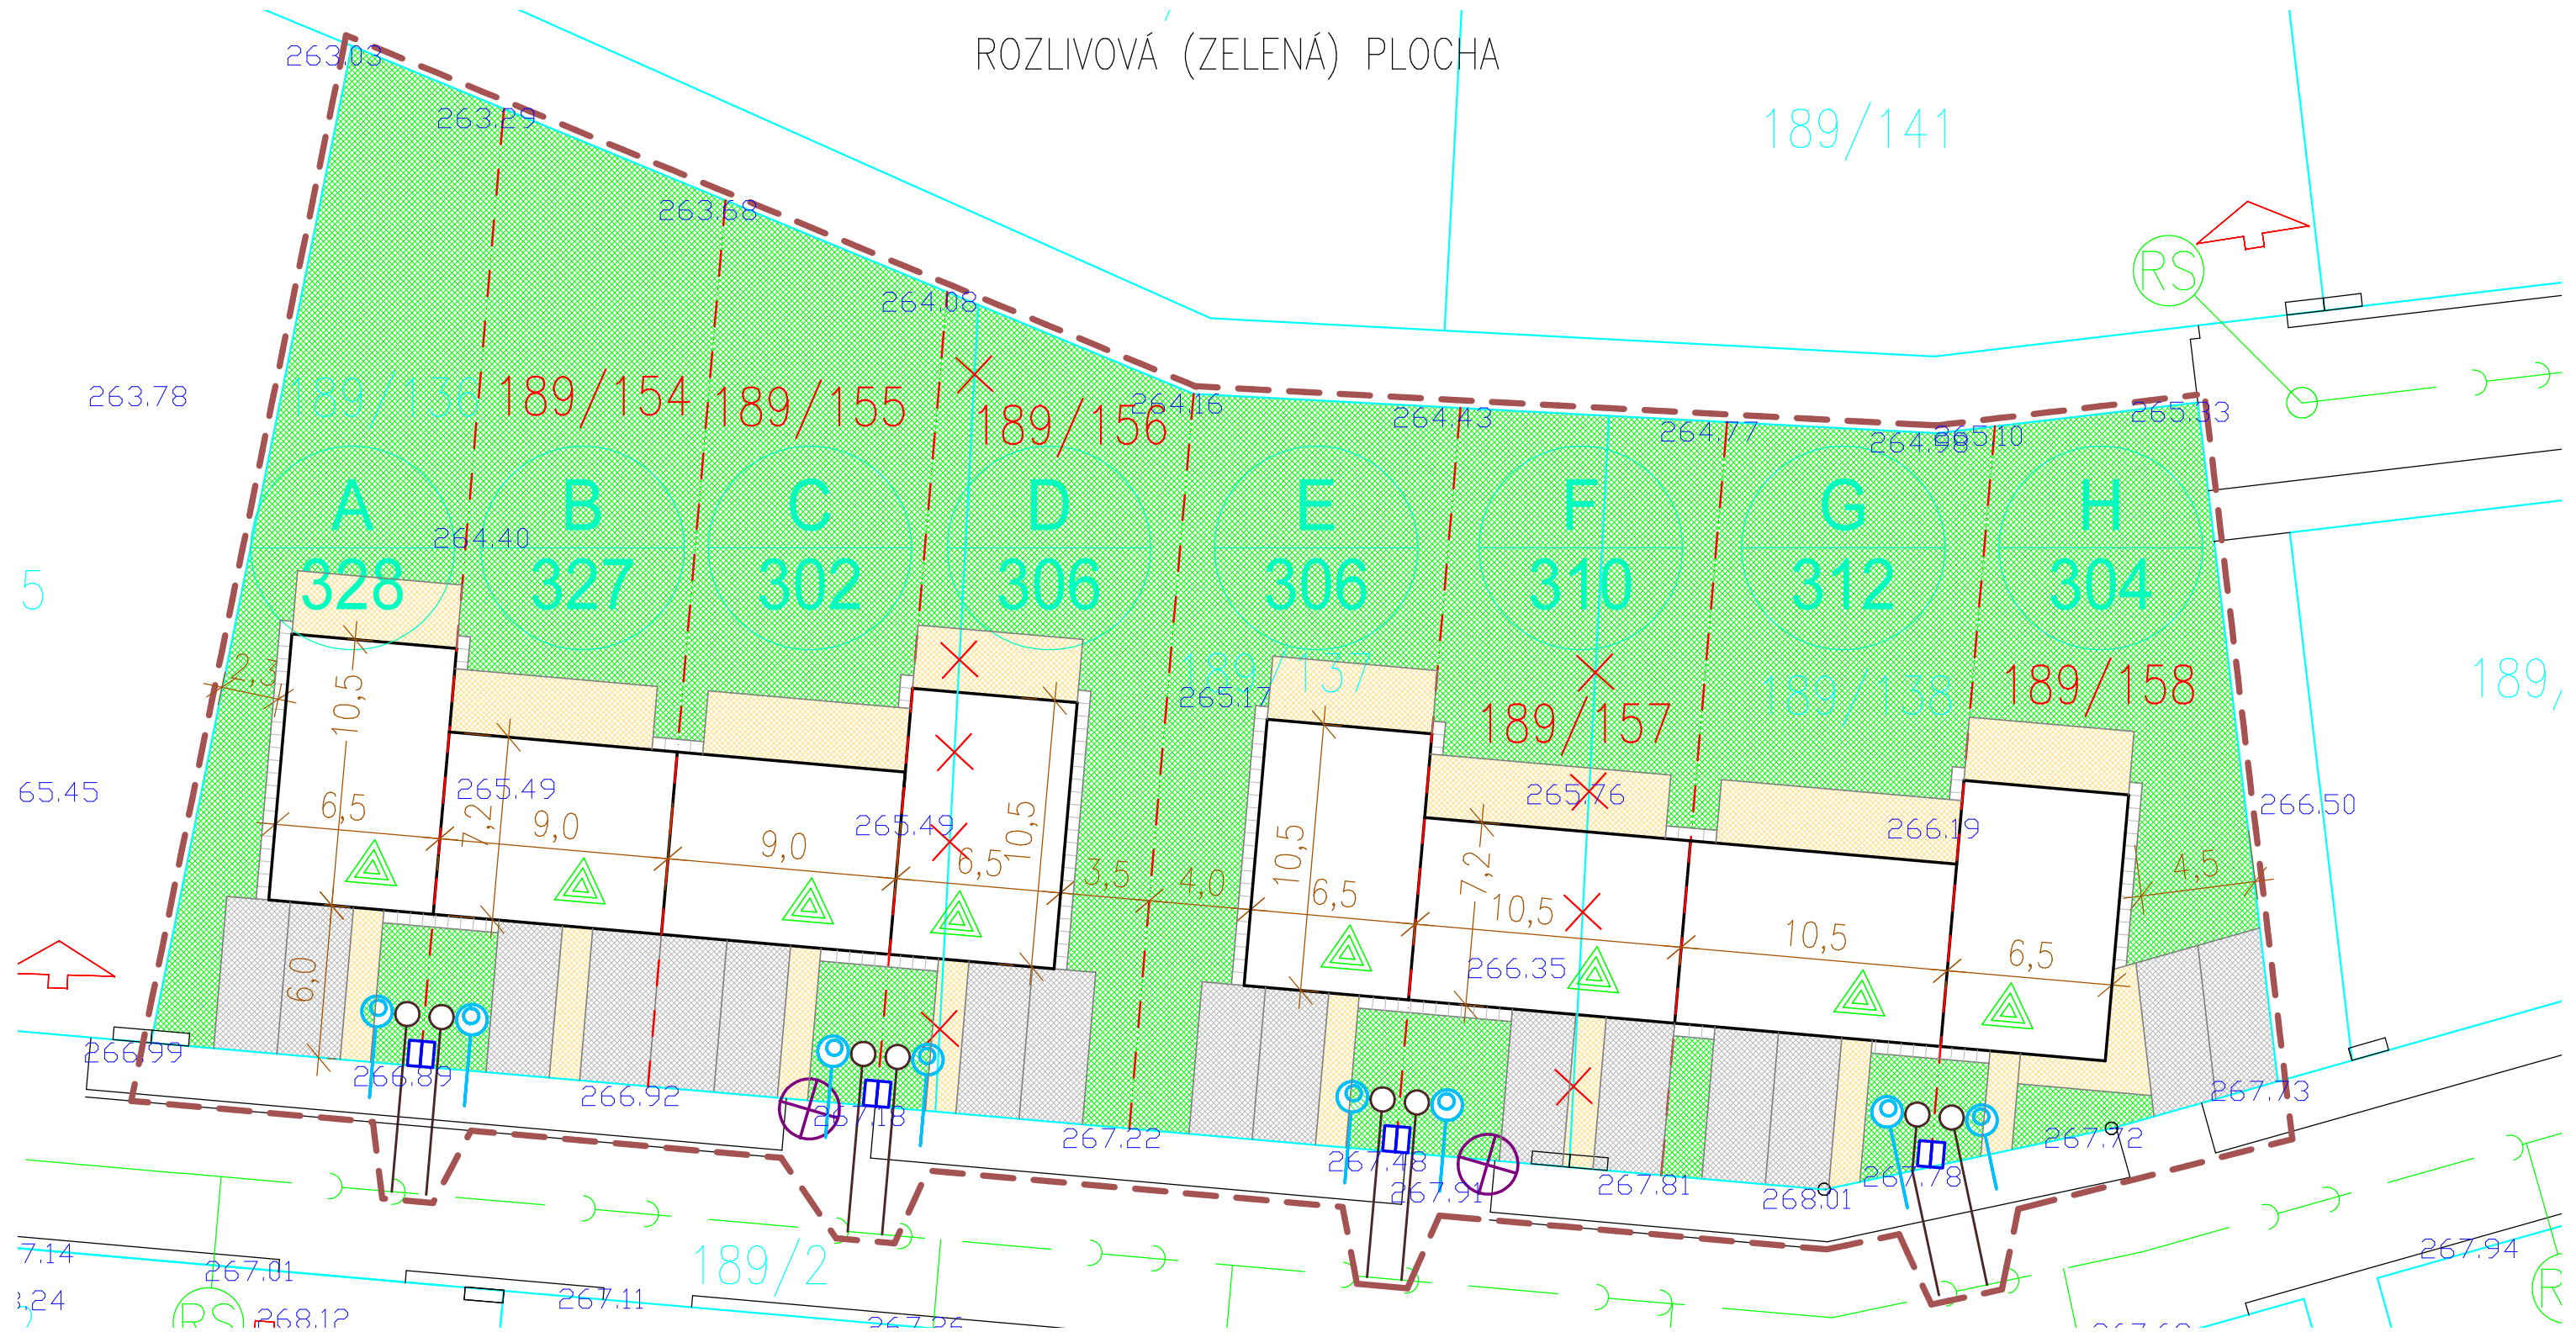

ROZLIVOVÁ (ZELENÁ) PLOCHA

189/141

LEGENDA

-  HRANICE STAVBY
-  HRANICE STÁVAJÍCÍCH KATASTRÁLNÍCH POZEMKŮ
-  RUŠENÉ HRANICE KATASTR. POZEMKŮ
-  HRANICE NAVRHOVANÝCH KATASTR. POZEMKŮ
-  OBRYSY NAVRHOVANÝCH DOMŮ
-  PARKOVACÍ STÁNÍ: ZATRAVŇOVACÍ DLAŽBA
-  CHODNÍK: BETONOVÁ ZÁMKOVÁ DLAŽBA
-  ZATRAVNĚNÍ
-  VSTUP DO DOMU

ZASTAVOVACÍ SITUACE 1:250